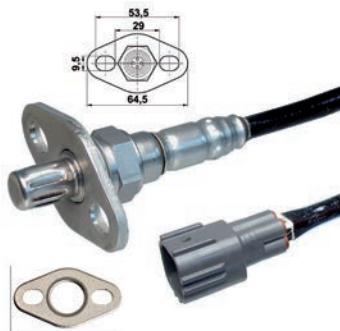

497 370

04,5

OXYGEN SENSORS

Adatt./Suitable:

DENSO

065 500-3432
065 500-3531
065 500-3571
065 500-3651
065 500-3740

TOYOTA

89465-20260
89465-20340
89465-29545
89465-29735
89465-33040
89465-35180
89465-39435
89465-39445
89465-60040
89465-69045

TS	N°	L	w	F	S	B
Z4019/7	4	350	G	B	-	-

TOYOTA

Model	Code	Year
CAMRY III 2.2	5S-FE, 3S-GE	06/91 ⇨ 08/96
CARINA E 2.0	3S-FE	01/93 ⇨ 09/97
CARINA E 2.0 GLI	3S-FE	04/92 ⇨ 09/97
CARINA E 2.0 GTi	3S-GE	04/92 ⇨ 02/94
CARINA E 2.0 GTi 16V	3S-GE	03/94 ⇨ 09/97
CARINA E 2.0 i	3S-FE	12/92 ⇨ 09/97
CELICA V 1.6 STI	4A-FE	10/89 ⇨ 11/93
CELICA V 2.0 GTi	3S-GE, 2TZ-FE	10/89 ⇨ 11/93
CELICA VI 2.0 i Turbo 4WD	3S-GTE	02/94 ⇨ 11/99
HIACE IV 2.4	2RZ-E	08/89 ⇨ 08/95
HIACE IV 2.4 4WD	2RZ-E	08/89 ⇨ 08/95
LAND CRUISER 70 2.4	22RE	12/88 ⇨ 12/96

497 372

04,5

OXYGEN SENSORS

Adatt./Suitable:

DENSO

065 500-3393
065 500-3671
065 500-3760