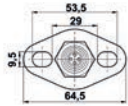

N°	L	B	F	S	B
1	650		-	-	-

DAIHATSU

CUORE III 0.8	ED10K	10/90 ⇨ 12/94
DOMINO 0.8i	ED20	08/90 ⇨ 11/94

497 255

04,5

OXYGEN SENSORS

Adatt./Suitable:

BMW
11 78 1 433 940
11 78 7 513 963
7 513 963

BOSCH
0 258 005 109
0 258 005 310

LAND ROVER
MHK000220

NTK (NGK-GROUP)
OZA 447-E29

¹⁰⁷ UNIVERSAL:
497 007

MARKET DIFFUSION: MEDIUM