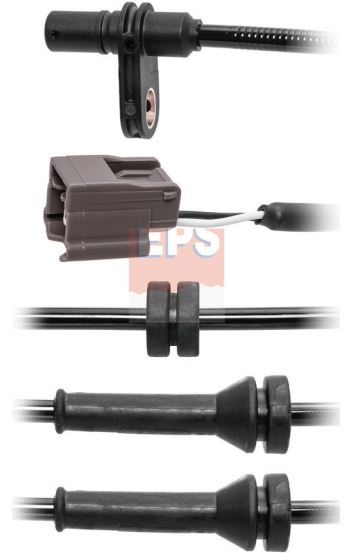

L	L1		
668	18,3	Hall Effect	

NISSAN		
JUKE 1.2 DIG-T	HR12DDT, HRA2DDT	05/14
JUKE 1.5	HR15DE	10/13
JUKE 1.5 dCi	K9K410, K9K646, K9K896	06/10
JUKE 1.6	HR16DE, MR16DDT	06/10
JUKE 1.6 CVTC	HR16DE	08/14
JUKE 1.6 DIG-T	MR16DDT	06/10
JUKE 1.6 DIG-T 4x4	MR16DDT	06/10
JUKE 1.6 DIG-T NISMO	MR16DDT	03/13 07/14
JUKE 1.6 DIG-T NISMO RS	MR16DDT	08/14
JUKE 1.6 DIG-T NISMO RS 4x4	MR16DDT	08/14
JUKE 1.6 LPG	HR16DE	01/12
JUKE CVTC	HR16DE	03/13
JUKE dCi	K9K636	06/10
PULSAR 1.2 DIG-T	HRA2DDT	10/14
PULSAR 1.5 dCi	K9K	10/14
PULSAR 1.6 DIG-T	MR16DDT	02/15
SENTRA VII 1.6	HR16DE	08/14
SENTRA VII 1.6 DIG-T	MR16DDT	07/12
SENTRA VII 1.6 i	HR16DE	07/12
SENTRA VII 1.8	MRA8DE	08/12
SENTRA VII 1.8 [TWN]	MRA8DE	08/13
SENTRA VII 1.8 i	MRA8DE	07/12
SENTRA VII 2.0	MR20DE	09/12
SYLPHY III 1.6	HR16DE	08/12
SYLPHY III 1.6 DIG-T	MR16DDT	07/12
SYLPHY III 1.8	MRA8DE	08/12
TIIDA II 1.6	HR16DE, MR16DDT	08/11
TIIDA II 1.6 [RUS]	HR16DE	01/15
TIIDA II 1.6 CVTC	HR16DE	08/12
TIIDA II 1.6 DIG-T	MR16DDT	08/11
TIIDA II 1.8	MRA8DE	08/12