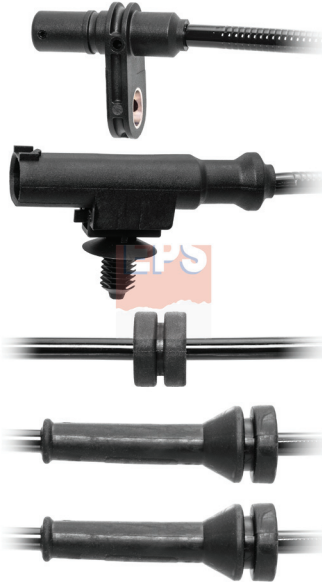

**FORD**

FIESTA VII 1.0 EcoBoost	C10FD0X	12/19 →
FIESTA VII 1.0 EcoBoost mHEV	B7JC	07/20 →
FOCUS IV 1.0 EcoBoost	B3DA, B7DA, SFDC	01/18 →
FOCUS IV 1.0 EcoBoost mHEV		06/20 →
PUMA 1.0 EcoBoost	B7JA, B7JB, M0JA	09/19 →
PUMA 1.0 EcoBoost mHEV	B7JA, BZJA	09/19 →
TRANSIT CONNECT II 1.0 EcoBoost	B3GA	02/13 →

WHEEL SPEED SENSORS

Adatt./Suitable:

BOSCH
0 265 008 520
NISSAN
47900-ED000
47900-EL00A

ITEM NOW AVAILABLE FROM PRODUCTION

- NUOVO - ARTICOLO ORA DISPONIBILE PER LA VENDITA
- ARTICLE DISPONIBLE EN PRODUCTION COURANTE
- JETZT ZUM VERKAUF VERFÜGBARER ARTIKEL
- ARTICULO AHORA DISPONIBLE EN PRODUCCION