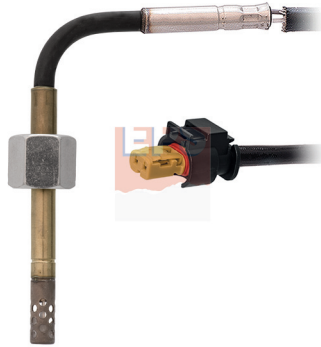

L1	Ang	L2	RTD-PT
			50	90°	500	

MERCEDES-BENZ

SPRINTER SERIES Sprinter 213D BlueTec/BlueTec BlueEFFICIENCY/CDI	OM651.956	03/09	
SPRINTER SERIES Sprinter 213D CDI	OM646.986	04/12	
SPRINTER SERIES Sprinter 218D CDI	OM642.896, OM642.992	06/06	
SPRINTER SERIES Sprinter 513D BlueTec/BlueTec BlueEFFICIENCY/CDI	OM651.956	03/09	
SPRINTER SERIES Sprinter 513D BlueTec/CDI	OM651.956	03/09	
CLASSE CLS II CLS 220 BlueTEC / d	OM651.924	05/14	12/17
CLASSE CLS II CLS 250 CDI / BlueTEC / d	OM651.924	04/11	12/17
CLASSE C II C 200 CDI	OM646.962, OM646.963	03/03	05/08
CLASSE C II C 220 CDI	OM646.963	02/03	05/08
CLASSE CLC CLC 200 CDI	OM646.962, OM646.963	05/08	06/11
CLASSE CLC CLC 220 CDI	OM646.963	05/08	06/11
CLASSE E III E 200 CDI	OM646.951	07/02	12/08
CLASSE E III E 220 CDI	OM646.821, OM646.961	03/02	12/08
CLASSE E III E 220T CDI	OM646.821, OM646.961	03/03	07/09
CLASSE E III E 280 CDI	OM648.961	05/04	12/08
CLASSE E III E 280T CDI	OM648.961	05/04	07/09
CLASSE E III E 320 CDI	OM648.961	11/02	12/08
CLASSE E III E 320T CDI	OM648.961	03/03	07/09
CLASSE E IV E 200 CDI / BlueTEC	OM651.925	01/09	12/16
CLASSE E IV E 220 BlueTEC	OM651.911	05/14	12/16
CLASSE E IV E 220 CDI	OM651.924	01/09	12/15
CLASSE E IV E 220 CDI / BlueTEC	OM651.924	01/09	12/16
CLASSE E IV E 220 CDI / BlueTEC / d	OM651.911	01/10	12/16
CLASSE E IV E 220 CDI / d	OM651.911	01/10	12/16
CLASSE E IV E 250 CDI / BlueTEC	OM651.924	01/09	12/16
CLASSE E IV E 250 CDI / BlueTEC / d	OM651.911	01/09	12/16
CLASSE M II ML 280 CDI 4-matic	OM642.940	07/05	07/09

MERCEDES-BENZ