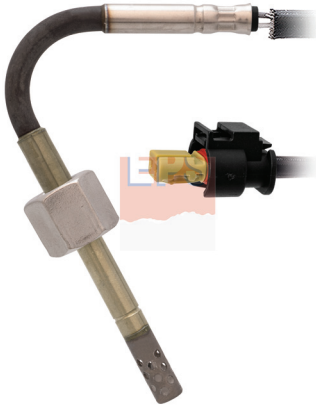

EPS 1.220.054  **04,5**

EXHAUST GAS TEMPERATURE SENSORS (EGT)

Adatt./Suitable:

BOSCH
0 986 259 040
MAGNETI MARELLI
172000119010
MERCEDES-BENZ
A 005 153 92 28
A 007 153 91 28

ITEM NOW AVAILABLE FROM PRODUCTION

- NUOVO - ARTICOLO ORA DISPONIBILE PER LA VENDITA
- ARTICLE DISPONIBLE EN PRODUCTION COURANTE
- JETZT ZUM VERKAUF VERFÜGBARER ARTIKEL
- ARTICULO AHORA DISPONIBLE EN PRODUCCION

			L1	Ang	L2	RTD-PT
			50	120°	915	