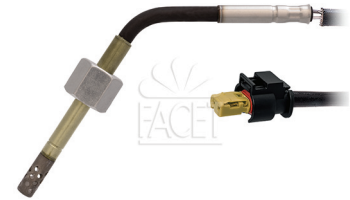

17	M14x1,5		L1	Ang	L2	RTD-PT
			50	60°	990	

MERCEDES-BENZ

CLASSE B II B 180 CDI	OM651.901	11/11	08/14	
CLASSE B II B 200 CDI	OM651.901	11/11	08/14	
CLASSE CLA CLA 200 CDI	OM651.901	06/13	08/14	
CLASSE A III A 180 CDI	OM651.901	06/12	10/14	
CLASSE A III A 200 CDI	OM651.901	06/12	10/14	

FACET 22.0244

EXHAUST GAS TEMPERATURE SENSORS (EGT)

Adatt./Suitable:

MAGNETI MARELLI
172000695010
VW
03L 906 088 DL

ITEM NOW AVAILABLE FROM PRODUCTION

- ARTICOLO ORA DISPONIBILE PER LA VENDITA
- ARTICLE DISPONIBLE EN PRODUCTION COURANTE
- JETZT ZUM VERKAUF VERFÜGBARER ARTIKEL
- ARTICULO AHORA DISPONIBLE EN PRODUCCION