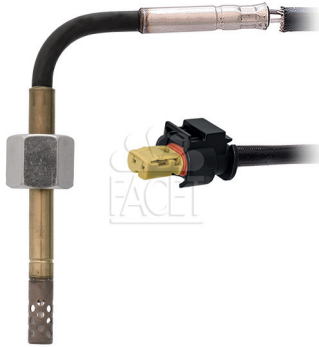

L1	Ang	L2	RTD-PT
			50	90°	500	

MERCEDES-BENZ

SPRINTER SERIES Sprinter 213D BlueTec/BlueTec BlueEFFICIENCY/CDI	OM651.956	03/09	
SPRINTER SERIES Sprinter 213D CDI	OM646.986	04/12	
SPRINTER SERIES Sprinter 218D CDI	OM642.896, OM642.992	06/06	
SPRINTER SERIES Sprinter 513D BlueTec/BlueTec BlueEFFICIENCY/CDI	OM651.956	03/09	
SPRINTER SERIES Sprinter 513D BlueTec/CDI	OM651.924	05/14	12/17
CLASSE CLS II CLS 220 BlueTEC / d	OM651.924	04/11	12/17
CLASSE C II C 200 CDI	OM646.962, OM646.963	03/03	05/08
CLASSE C II C 220 CDI	OM646.963	02/03	05/08
CLASSE CLC CLC 200 CDI	OM646.962, OM646.963	05/08	06/11
CLASSE CLC CLC 220 CDI	OM646.963	05/08	06/11
CLASSE E III E 200 CDI	OM646.951	07/02	12/08
CLASSE E III E 220 CDI	OM646.821, OM646.961	03/02	12/08
CLASSE E III E 220T CDI	OM646.821, OM646.961	03/03	07/09
CLASSE E III E 280 CDI	OM648.961	05/04	12/08
CLASSE E III E 280T CDI	OM648.961	05/04	07/09
CLASSE E III E 320 CDI	OM648.961	11/02	12/08
CLASSE E III E 320T CDI	OM648.961	03/03	07/09
CLASSE E IV E 200 CDI / BlueTEC	OM651.925	01/09	12/16
CLASSE E IV E 220 BlueTEC	OM651.911	05/14	12/16
CLASSE E IV E 220 CDI	OM651.924	01/09	12/15
CLASSE E IV E 220 CDI / BlueTEC	OM651.924	01/09	12/16
CLASSE E IV E 220 CDI / BlueTEC / d	OM651.911	01/10	12/16
CLASSE E IV E 220 CDI / d	OM651.911	01/10	12/16
CLASSE E IV E 250 CDI / BlueTEC	OM651.924	01/09	12/16
CLASSE E IV E 250 CDI / BlueTEC / d	OM651.911	01/09	12/16
CLASSE M II ML 280 CDI 4-matic	OM642.940	07/05	07/09

MERCEDES-BENZ