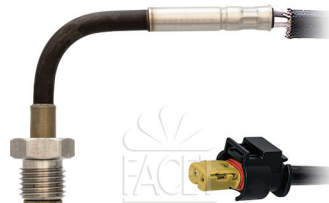

L1	Ang	L2	RTD-PT
17	M14x1,5		25	90°	400	

INFINITI			
Q30 2.2 D	651930	11/15	
Q30 2.2 D AWD	651930	11/15	
QX30 2.2 D AWD	651930	04/16	
MERCEDES-BENZ			
CLASSE S VI S 350 BlueTEC / d	OM642.861	05/13	05/17

MERCEDES-BENZ