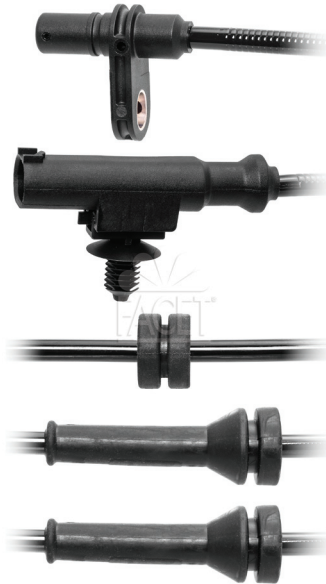

°C
<b>54</b>

<b>FORD</b>		
FIESTA VII 1.0 EcoBoost	C10FD0X	12/19 →
FIESTA VII 1.0 EcoBoost mHEV	B7JC	07/20 →
FOCUS IV 1.0 EcoBoost	B3DA, B7DA, SFDC	01/18 →
FOCUS IV 1.0 EcoBoost mHEV		06/20 →
PUMA 1.0 EcoBoost	B7JA, B7JB, M0JA	09/19 →
PUMA 1.0 EcoBoost mHEV	B7JA, BZJA	09/19 →
TRANSIT CONNECT II 1.0 EcoBoost	B3GA	02/13 →

**WHEEL SPEED SENSORS**

Adatt./Suitable:

**BOSCH**  
0 265 008 520  
**NISSAN**  
47900-ED000  
47900-EL00A

**ITEM NOW AVAILABLE FROM PRODUCTION**

- ARTICOLO ORA DISPONIBILE PER LA VENDITA
- ARTICLE DISPONIBLE EN PRODUCTION COURANTE
- JETZT ZUM VERKAUF VERFÜGBARER ARTIKEL
- ARTICULO AHORA DISPONIBLE EN PRODUCCION