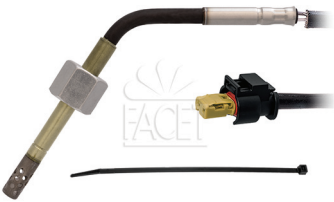

**FACET 22.0080**  **04,5**

**EXHAUST GAS TEMPERATURE SENSORS (EGT)**

Adatt./Suitable:

**MERCEDES-BENZ**  
A 005 153 91 28  
A 007 153 09 28  
A 007 153 89 28

**ITEM NOW AVAILABLE FROM PRODUCTION**

- ARTICOLO ORA DISPONIBILE PER LA VENDITA
- ARTICLE DISPONIBLE EN PRODUCTION COURANTE
- JETZT ZUM VERKAUF VERFÜGBARER ARTIKEL
- ARTICULO AHORA DISPONIBLE EN PRODUCCION