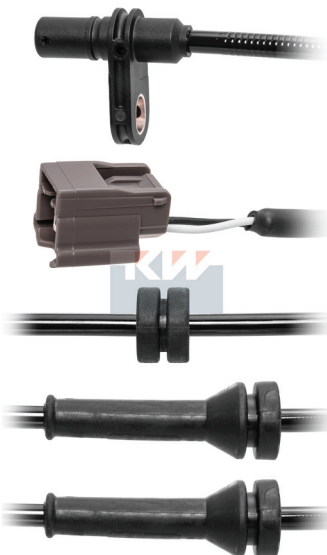

L	L1		
752	18,3	Hall Effect	

NISSAN

LEAF Electric | EM57, EM61 | 11/10

KW 460 237

04,5

WHEEL SPEED SENSORS

Adatt./Suitable:

MAGNETI MARELLI
172100179010

NISSAN
47900-1KA0A
47900-3DA0A

ITEM NOW AVAILABLE FROM PRODUCTION

- ARTICOLO ORA DISPONIBILE PER LA VENDITA
- ARTICLE DISPONIBLE EN PRODUCTION COURANTE
- JETZT ZUM VERKAUF VERFÜGBARER ARTIKEL
- ARTICULO AHORA DISPONIBLE EN PRODUCCION

MARKET DIFFUSION: MEDIUM