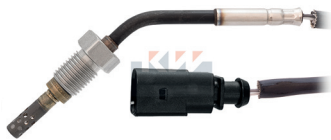

SMART			
FORTWO II 0.8 CDI	OM660.950		01/07

KW 422 144 04,5

EXHAUST GAS TEMPERATURE SENSORS (EGT)

Adatt./Suitable:

MAGNETI MARELLI
172000335010

VW
03L 906 088 AN
03L 906 088 DJ

ITEM NOW AVAILABLE FROM PRODUCTION

- ARTICOLO ORA DISPONIBILE PER LA VENDITA
- ARTICLE DISPONIBLE EN PRODUCTION COURANTE
- JETZT ZUM VERKAUF VERFÜGBARER ARTIKEL
- ARTICULO AHORA DISPONIBLE EN PRODUCCION

17	M14x1,5		L1	Ang	L2	RTD-PT
			25	45°	700	

VW			
MULTIVAN 2.0 BiTDI	CFCA		09/09 08/15
MULTIVAN 2.0 BiTDI 4motion	CFCA		09/09 08/15
MULTIVAN 2.0 TDI	CFCA		04/15
MULTIVAN 2.0 TDI 4motion	CFCA		06/15
TRANSPORTER V 2.0 BiTDI	CFCA		09/09 08/15
TRANSPORTER V 2.0 BiTDI 4motion	CFCA		09/09 08/15
TRANSPORTER VI 2.0 TDI	CFCA		04/15

VW			
TRANSPORTER VI 2.0 TDI 4motion	CFCA		06/15

KW 422 180 04,5

EXHAUST GAS TEMPERATURE SENSORS (EGT)

Adatt./Suitable:

AUDI
4G0 906 088 AL
4G0 906 088 J

MAGNETI MARELLI
172000613010

ITEM NOW AVAILABLE FROM PRODUCTION

- ARTICOLO ORA DISPONIBILE PER LA VENDITA
- ARTICLE DISPONIBLE EN PRODUCTION COURANTE
- JETZT ZUM VERKAUF VERFÜGBARER ARTIKEL
- ARTICULO AHORA DISPONIBLE EN PRODUCCION

MARKET DIFFUSION: **MEDIUM**