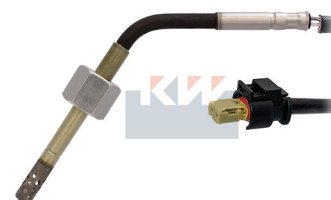

17	M14x1,5		L1	Ang	L2	RTD-PT
			50	60°	990	

MERCEDES-BENZ

CLASSE B II B 180 CDI	OM651.901	11/11	08/14	
CLASSE B II B 200 CDI	OM651.901	11/11	08/14	
CLASSE CLA CLA 200 CDI	OM651.901	06/13	08/14	
CLASSE A III A 180 CDI	OM651.901	06/12	10/14	
CLASSE A III A 200 CDI	OM651.901	06/12	10/14	

KW 422 244

04,5

EXHAUST GAS TEMPERATURE SENSORS (EGT)

Adatt./Suitable:

MAGNETI MARELLI
172000695010

VW
03L 906 088 DL

ITEM NOW AVAILABLE FROM PRODUCTION

- ARTICOLO ORA DISPONIBILE PER LA VENDITA
- ARTICLE DISPONIBLE EN PRODUCTION COURANTE
- JETZT ZUM VERKAUF VERFÜGBARER ARTIKEL
- ARTICULO AHORA DISPONIBLE EN PRODUCCION