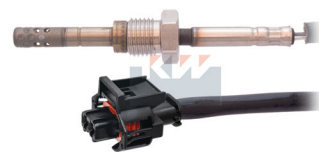

17	M14x1,5		L1	Ang	L2	RTD-PT
			35	0°	400	

CHEVROLET			
CAPTIVA 2.0 D	LLW		10/06
CAPTIVA 2.0 D 4WD	LLW		10/06
CAPTIVA VCDi	LLW		10/06 12/09
CAPTIVA VCDi Trazione integrale	LLW		07/06 02/11
OPEL			
ANTARA 2.0 CDTi	Z20DM, Z20DM/F(RA420), Z20DMH/F(RA420)		08/06 12/11
ANTARA 2.0 CDTi 4x4	Z20DMH, Z20DM(RA420), Z20DM/F(RA420), Z20DMH(RA420), Z20DMH/F(RA420)		07/06 12/11
VAUXHALL			
ANTARA 2.0 CDTi	Z20DM, Z20DMH		08/06 04/15
ANTARA 2.0 CDTi 4x4	Z20DM, Z20DMH, Z20DM(RA420), Z20DM/F(RA420), Z20DMH(RA420), Z20DMH/F(RA420)		08/06 04/15
ANTARA 2.0 CDTi FWD	Z20DM, Z20DMH		08/06