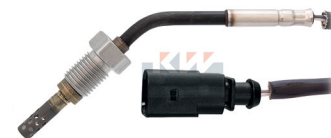

KW 422 244

04,5

EXHAUST GAS TEMPERATURE SENSORS (EGT)

Adatt./Suitable:

MAGNETI MARELLI
172000695010

VW
03L 906 088 DL

ITEM NOW AVAILABLE FROM PRODUCTION

- ARTICOLO ORA DISPONIBILE PER LA VENDITA
- ARTICLE DISPONIBLE EN PRODUCTION COURANTE
- JETZT ZUM VERKAUF VERFÜGBARER ARTIKEL
- ARTICULO AHORA DISPONIBLE EN PRODUCCION