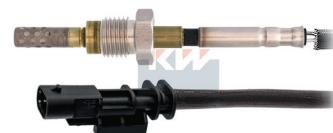

17	M14x1,5		L1	Ang	L2	RTD-PT
			25	0°	570	

ALFA ROMEO						
GIULIETTA II 2.0 JTDM	940A7.000, 940B4.000, 940B5.000, 940B6.000, 940B9.000, 940C3.000, 940C4.000					04/10

KW 422 220

04,5

EXHAUST GAS TEMPERATURE SENSORS (EGT)

Adatt./Suitable:

ITEM NOW AVAILABLE FROM PRODUCTION

- ARTICOLO ORA DISPONIBILE PER LA VENDITA
- ARTICLE DISPONIBLE EN PRODUCTION COURANTE
- JETZT ZUM VERKAUF VERFÜGBARER ARTIKEL
- ARTICULO AHORA DISPONIBLE EN PRODUCCION

MAGNETI MARELLI
172000549010