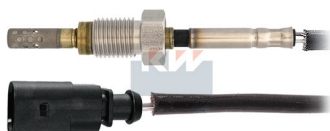

17	M14x1,5		L1	Ang	L2	RTD-PT
			25	0°	570	

VW

CAMPMOBILE 2.0 TDi BlueMotion	CAAC	04/15
MULTIVAN 2.0 TDI	CAAC, CAAD, CAE, CCHA, CCHB	09/09
MULTIVAN 2.0 TDI 4motion	CAAC, CAE, CCHA, CCHB	09/09
TRANSPORTER V 2.0 TDI	CAAC, CAAD, CAE, CCHA, CCHB	09/09 | 08/15
TRANSPORTER V 2.0 TDI 4motion	CAAC, CAE, CCHA, CCHB	09/09 | 08/15
TRANSPORTER VI 2.0 TDI	CAAC	04/15
TRANSPORTER VI 2.0 TDI 4motion	CAAC	06/15

KW 422 250

04,5

EXHAUST GAS TEMPERATURE SENSORS (EGT)

Adatt./Suitable:

MAGNETI MARELLI
172000309010

MERCEDES-BENZ
A 001 905 18 00

ITEM NOW AVAILABLE FROM PRODUCTION

- ARTICOLO ORA DISPONIBILE PER LA VENDITA
- ARTICLE DISPONIBLE EN PRODUCTION COURANTE
- JETZT ZUM VERKAUF VERFÜGBARER ARTIKEL
- ARTICULO AHORA DISPONIBLE EN PRODUCCION