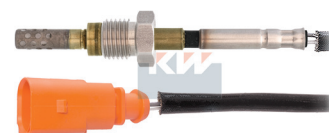

17	M14x1,5		L1	Ang	L2	RTD-PT
			25	0°	500	

VW

PASSAT V 2.0 TDI	CKRA	04/11	06/15