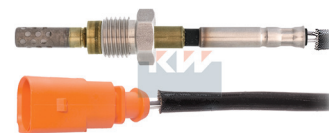

17	M14x1,5		L1	Ang	L2	RTD-PT
			25	0°	870	

AUDI

A4 IV 2.0 TDI	CNHA, CNHC, CSUB	04/08	12/15
A4 IV 2.0 TDI quattro	CNHA, CSUA	05/13	12/15
A5 I 2.0 TDI	CNHA, CNHC	08/08	01/17
A5 I 2.0 TDI quattro	CNHA	09/13	01/17
A4 IV ALLROAD 2.0 TDI	CNHA, CNHC	04/09	05/16
A6 IV 2.0 TDI	CNHA, CSUD, CSUE, DDCA, DDCB, DDDA	01/12	
A6 IV 2.0 TDI quattro	CNHA, DDDA	04/15	09/18
A6 IV 2.1 TDI	CNHA, DDDA	01/15	09/18
Q5 I 2.0 TDI	CNHA, CSUA, CSUB	11/10	05/17
Q5 I 2.0 TDI quattro	CNHA, CNHC, CSUA, CSUB	11/08	05/17

KW 422 175

04,5

EXHAUST GAS TEMPERATURE SENSORS (EGT)

Adatt./Suitable:

VW

03L 906 088 ES

ITEM NOW AVAILABLE FROM PRODUCTION

- ARTICOLO ORA DISPONIBILE PER LA VENDITA
- ARTICLE DISPONIBLE EN PRODUCTION COURANTE
- JETZT ZUM VERKAUF VERFÜGBARER ARTIKEL
- ARTICULO AHORA DISPONIBLE EN PRODUCCION