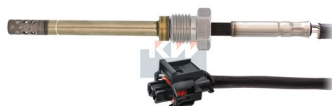

## EXHAUST GAS TEMPERATURE SENSORS (EGT)

Adatt./Suitable:

**MAGNETI MARELLI**  
 172000309010

**MERCEDES-BENZ**  
 A 001 905 18 00

**ITEM NOW AVAILABLE FROM PRODUCTION**

- ARTICOLO ORA DISPONIBILE PER LA VENDITA
- ARTICLE DISPONIBLE EN PRODUCTION COURANTE
- JETZT ZUM VERKAUF VERFÜGBARER ARTIKEL
- ARTICULO AHORA DISPONIBLE EN PRODUCCION