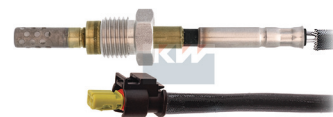

17	M14x1,5		L1	Ang	L2	RTD-PT
			25	0°	500	

JEEP						
CHEROKEE IV 2.8 CRD 4x4	ENS					05/08
WRANGLER 2.8 CRD	ENS					04/07