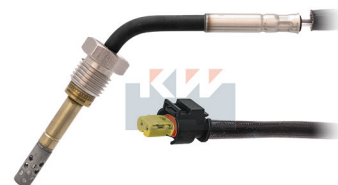

MARKET DIFFUSION: HIGH

			L1	Ang	L2	
17	M14x1,5		40	60°	435	RTD-PT

INFINITI			
Q70 2.2 D	OM651	10/14	⇒
MERCEDES-BENZ			
CLASSE CLS II CLS 220 BlueTEC / d	OM651.924	05/14	⇒ 12/17
CLASSE CLS II CLS 250 BlueTEC / d 4-matic	OM651.924	05/14	⇒ 12/17
CLASSE CLS II CLS 250 CDI / BlueTEC / d	OM651.924	04/11	⇒ 12/17
CLASSE C III C 180 CDI	OM651.913	04/10	⇒ 08/14
CLASSE C III C 200 CDI	OM651.913	11/09	⇒ 08/14
CLASSE C III C 220 CDI	OM651.911	10/08	⇒
CLASSE C III C 220 CDI 4-matic	OM651.912	02/13	⇒ 08/14
CLASSE C III C 250 CDI	OM651.911	08/08	⇒
CLASSE C III C 250 CDI 4-matic	OM651.912	04/10	⇒ 08/14
CLASSE E IV E 200 CDI / BlueTEC	OM651.925	01/09	⇒ 12/16
CLASSE E IV E 220 BlueTEC	OM651.911, OM651.924	05/14	⇒ 12/16
CLASSE E IV E 220 BlueTEC 4-matic	OM651.924	12/14	⇒ 12/16
CLASSE E IV E 220 CDI	OM651.911, OM651.924	01/09	⇒ 12/16