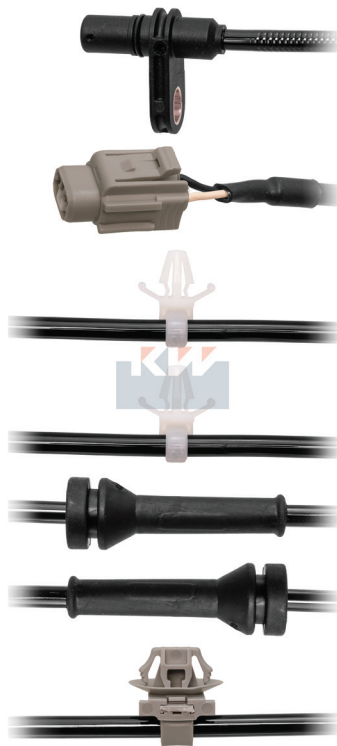

MERCEDES-BENZ			
SPRINTER II 516	M271.951	03/09	⇒
SPRINTER II 516 CDI	OM651.955, OM651.957	03/09	⇒
SPRINTER II 519 CDI	OM642.896, OM642.898, OM642.986, OM642.992	03/09	⇒
SPRINTER II 519 CDI / BlueTEC	OM642.896, OM642.898, OM642.986, OM642.992	03/09	⇒
SPRINTER SERIES Sprinter 213D BlueTec/BlueTec BlueEFFICIENCY/CDi	OM651.956	03/09	⇒
SPRINTER SERIES Sprinter 213D CDI	OM646.986	04/12	⇒
SPRINTER SERIES Sprinter 218D CDI	OM642.896, OM642.992	06/06	⇒
SPRINTER SERIES Sprinter 316 LGT Supercharged	M271.951	01/11	⇒
VW			
CRAFTER 2.0 TDI	CKTB, CKTC, CKUB, CKUC, CSLA, CSNA	05/11	⇒ 12/16
CRAFTER 2.0 TDI 4motion	CKUB, CSNA	07/11	⇒ 12/16
CRAFTER 2.5 TDI	BJJ, BJK, BJL, BJM, CEBA, CEBB, CECA, CECB	04/06	⇒

KW 460 245

04,5

WHEEL SPEED SENSORS

Adatt./Suitable:

FIAT

71747080
71750131

SUZUKI

56310-79J00
56310-79J00-000
56310-79J01
56310-79J01-000

NEW - ITEM NOW AVAILABLE FROM PRODUCTION

- NUOVO - ARTICOLO ORA DISPONIBILE PER LA VENDITA
- NOUVEAU - ARTICLE DISPONIBLE EN PRODUCTION COURANTE
- NEU - JETZT ZUM VERKAUF VERFÜGBARER ARTIKEL
- NUEVO - ARTICULO AHORA DISPONIBLE EN PRODUCCION

L	L1		OUT +
935	18,3	Hall Effect	

FIAT			
SEDICI 1.6 16V	M16A	06/06	⇒ 10/14
SEDICI 1.9 D Multijet	D19AA	06/06	⇒ 10/11
SEDICI 2.0 D Multijet	D20AA	06/06	⇒ 10/14

SUZUKI			
SX4 I 1.5	M15A	06/06	⇒ 07/10
SX4 I 1.5 VVT	M15A	07/10	⇒
SX4 I 1.5 VVTi	M15A	10/07	⇒ 12/15
SX4 I 1.6	M16A	07/07	⇒
SX4 I 1.6 DDIS	9HX	04/07	⇒

SUZUKI			
SX4 I 1.6 LPG	M16A	06/06	⇒ 12/12
SX4 I 1.6 VVT	M16A	06/06	⇒
SX4 I 1.6 VVT 4x4	M16A	07/09	⇒
SX4 I 1.9 DDIS	D19AA	06/06	⇒
SX4 I 2.0 DDIS	D20AA	07/09	⇒

KW 460 248

04,5

WHEEL SPEED SENSORS

Adatt./Suitable:

BOSCH

0 265 007 660
0 265 009 339

HITACHI

131620

MAGNETI MARELLI

172100169010

MERCEDES-BENZ

A 906 540 02 17

VW

2E0 927 801 A

NEW - ITEM NOW AVAILABLE FROM PRODUCTION

- NUOVO - ARTICOLO ORA DISPONIBILE PER LA VENDITA
- NOUVEAU - ARTICLE DISPONIBLE EN PRODUCTION COURANTE
- NEU - JETZT ZUM VERKAUF VERFÜGBARER ARTIKEL
- NUEVO - ARTICULO AHORA DISPONIBLE EN PRODUCCION