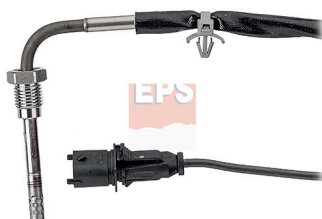

MAGNETI MARELLI
172000277010

SAAB
55 557 052

NEW - ITEM NOW AVAILABLE FROM PRODUCTION

- NUOVO - ARTICOLO ORA DISPONIBILE PER LA VENDITA
- NOUVEAU - ARTICLE DISPONIBLE EN PRODUCTION COURANTE
- NEU - JETZT ZUM VERKAUF VERFÜGBARER ARTIKEL
- NUEVO - ARTICULO AHORA DISPONIBLE EN PRODUCCION