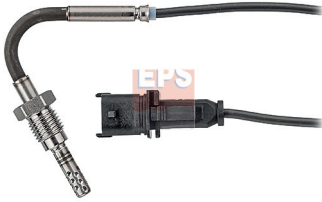

EPS **1.220.136**  **04,5**

EXHAUST GAS TEMPERATURE SENSORS (EGT)

Adatt./Suitable:

MAGNETI MARELLI
172000445010
SUZUKI
18213-53K10
18213-53K10-000

NEW - ITEM NOW AVAILABLE FROM PRODUCTION

- NUOVO - ARTICOLO ORA DISPONIBILE PER LA VENDITA
- NOUVEAU - ARTICLE DISPONIBLE EN PRODUCTION COURANTE
- NEU - JETZT ZUM VERKAUF VERFÜGBARER ARTIKEL
- NUEVO - ARTICULO AHORA DISPONIBLE EN PRODUCCION