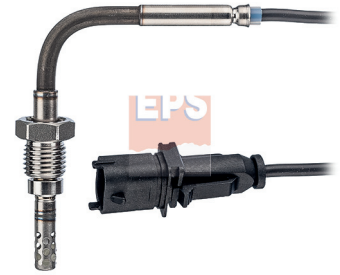

L1	Ang	L2	RTD-PT
			25	90°	785	

FIAT			
500 1.3 D Multijet	169A1.000	10/07 ⇌	
500 C 1.3 D Multijet	169A1.000	09/09 ⇌	
PANDA II 1.3 D Multijet	169A1.000, 169A5.000	01/06 ⇌	
PANDA II 1.3 D Multijet 4x4	169A1.000	01/06 ⇌	
FORD			
KA II 1.3 TDCi	169A1000, FD4	10/08 ⇌ 05/16