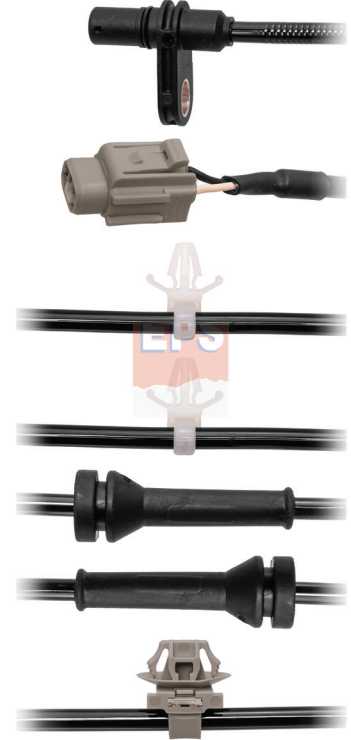

WHEEL SPEED SENSORS

Adatt./Suitable:

BOSCH
0 265 007 956

FIAT
71747081
71750132

SUZUKI
56320-79J00
56320-79J00-000
56320-79J01
56320-79J01-000

NEW - ITEM NOW AVAILABLE FROM PRODUCTION

- NUOVO - ARTICOLO ORA DISPONIBILE PER LA VENDITA
- NOUVEAU - ARTICLE DISPONIBLE EN PRODUCTION COURANTE
- NEU - JETZT ZUM VERKAUF VERFÜGBARER ARTIKEL
- NUEVO - ARTICULO AHORA DISPONIBLE EN PRODUCCION