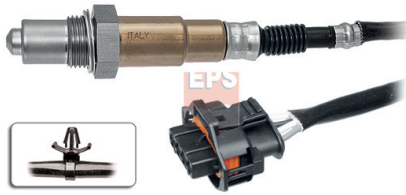

EPS 1.998.538 04,5

OXYGEN SENSORS

Adatt./Suitable:

GENERAL MOTORS
24 435 098
55 560 617

OPEL
24435098
55560617
8 55 396
8 55 429

VAUXHALL
24435098
55560617

NEW - ITEM NOW AVAILABLE FROM PRODUCTION

- NUOVO - ARTICOLO ORA DISPONIBILE PER LA VENDITA
- NOUVEAU - ARTICLE DISPONIBLE EN PRODUCTION COURANTE
- NEU - JETZ ZUM VERKAUF VERFÜGBARER ARTIKEL
- NUEVO - ARTICULO AHORA DISPONIBLE EN PRODUCCION