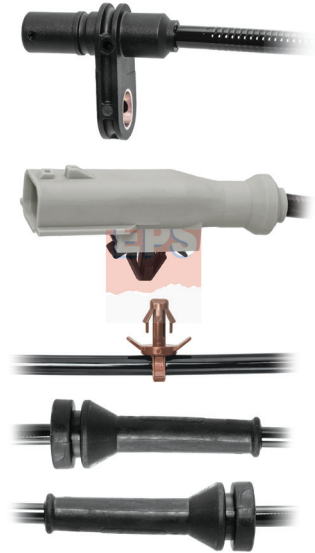

EPS 1.960.250 04,5

WHEEL SPEED SENSORS

Adatt./Suitable:

BOSCH
0 265 009 927

RENAULT
47 90 091 31R

NEW - ITEM NOW AVAILABLE FROM PRODUCTION

- NUOVO - ARTICOLO ORA DISPONIBILE PER LA VENDITA
- NOUVEAU - ARTICLE DISPONIBLE EN PRODUCTION COURANTE
- NEU - JETZ ZUM VERKAUF VERFÜGBARER ARTIKEL
- NUEVO - ARTICULO AHORA DISPONIBLE EN PRODUCCION