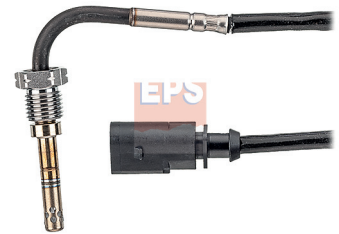

17	M14x1,5		L1	Ang	L2	RTD-PT
			35	100°	760	

AUDI

A4 V 45 TDI quattro	DCPE	07/18 ⇨ 11/19
A4 V 50 TDI quattro	DCPC	07/18 ⇨ 11/19
A4 V ALLROAD 3.0 TDI quattro	DCPC	07/18 ⇨ 10/19
A4 V ALLROAD 45 TDI quattro	DCPE	07/18 ⇨
A4 V ALLROAD 50 TDI quattro	DCPC	11/19 ⇨
A5 II 3.0 TDI quattro	DCPC	11/16 ⇨ 12/19
A5 II 45 TDI quattro	DCPE	07/18 ⇨ 02/20
A5 II 50 TDI Mild Hybrid quattro	DMGA	08/20 ⇨
A5 II 50 TDI quattro	DCPC	11/16 ⇨ 12/19
A6 V 45 TDI Mild Hybrid quattro	DDVE, DDVF	05/18 ⇨
A6 V 50 TDI Mild Hybrid quattro	DDVB	02/18 ⇨
A7 45 TDI Mild Hybrid quattro	DDVE, DDVF	04/18 ⇨
A7 50 TDI Mild Hybrid quattro	DDVB	10/17 ⇨
Q7 II 3.0 45 TDI Mild Hybrid quattro	DHXC	07/18 ⇨ 12/19
Q7 II 3.0 50 TDI Mild Hybrid quattro	DHXA	07/18 ⇨ 12/19
Q7 II 45 TDI Mild Hybrid quattro	DHXC	07/18 ⇨ 12/19
Q7 II 50 TDI Mild Hybrid quattro	DHXA	07/18 ⇨ 12/19
Q5 I 3.0 TDI quattro	DCPC	07/17 ⇨ 11/20
Q5 II 3.0 TDI quattro	DCPC	07/17 ⇨ 11/20
Q5 II 45 TDI quattro	DCPE	08/18 ⇨ 11/20
Q5 II 50 TDI Mild Hybrid quattro	DMGA	06/20 ⇨
Q5 II 50 TDI quattro	DCPC, DMGA	03/19 ⇨
Q8 45 TDI Mild Hybrid quattro	DHXC, DPXB	07/18 ⇨
Q8 50 TDI Mild Hybrid quattro	DHXA, DPXA	07/18 ⇨

VW

TOUAREG II 3.0 TDI 4motion	DENA, DEND	11/17 ⇨