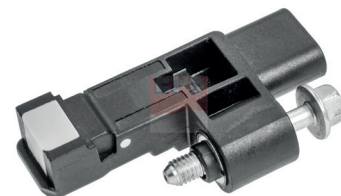

L	L1		
---	27,2	Hall Effect	+ - OUT

CITROËN		
C4 PICASSO II 1.6 THP 150	5FX(EP6DT)	09/14 ⇒
C4 PICASSO II 1.6 THP 165	5GZ(EP6FDT)	07/14 ⇒
C4 II 1.6 16V	EP6FDTX	10/10 ⇒
C4 SPACETOUREUR 1.6 THP 165	5GZ(EP6FDT)	04/18 ⇒
C5 AIRCROSS 1.6 Hybrid	5GF(EP6FADTXD)	04/20 ⇒
C5 AIRCROSS 1.6 PureTech 180	5GF(EP6FADTXD)	11/18 ⇒
C5 AIRCROSS 1.6 THP 150	5GX(EP6FDTMD)	09/19 ⇒
C5 AIRCROSS 1.6 THP 165	5GY(EP6FDTM)	05/19 ⇒
C4 GRAND PICASSO II 1.6 THP 150	5FX(EP6DT)	09/14 ⇒
C4 GRAND PICASSO II 1.6 THP 165	5GZ(EP6FDT)	07/14 ⇒
DS3 1.6	5GM(EP6FDTX)	02/11 ⇒ 07/15
DS3 1.6 THP 165	5FM(EP6DT), 5GZ(EP6FDT)	10/14 ⇒ 07/15
DS4 1.6 THP 165	5FM(EP6DT)	01/12 ⇒ 07/15
DS4 1.6 THP 210	5GM(EP6FDTX)	07/15 ⇒ 07/15
DS5 1.6 THP 165 Hybrid	5GZ(EP6FDT)	06/12 ⇒ 07/15
DS5 1.6 THP 210	5GM(EP6FDTX)	11/14 ⇒ 07/15
GRAND C4 SPACETOUREUR 1.6 PureTech 180	5GF(EP6FADTXD)	04/18 ⇒
GRAND C4 SPACETOUREUR 1.6 THP 165	5GX(EP6FDTMD), 5GZ(EP6FDT)	04/18 ⇒

DS		
DS 5 1.6 THP 165	5GZ(EP6FDT)	07/15 ⇒ 12/18
DS 5 1.6 THP 210	5GM(EP6FDTX)	04/15 ⇒ 12/18
DS 7 1.6 PureTech 180	5GF(EP6FADTXD)	04/18 ⇒
DS 7 1.6 PureTech 225	5GC(EP6FADTX)	09/17 ⇒
DS 7 E-TENSE	5GQ(EP6FADTXHP)	10/19 ⇒
DS 7 E-TENSE 4x4	5GB(EP6FADTXHP)	05/19 ⇒
DS3 1.6 THP	5GW(EP6FDT), 5GX(EP6FDTMD), 5GZ(EP6FDT)	07/15 ⇒ 07/19
DS3 1.6 THP 165	5GZ(EP6FDT)	07/15 ⇒ 07/19
DS3 1.6 THP 208	5GR(EP6FDTX)	09/15 ⇒ 07/19
DS4 / DS4 CROSSBACK 1.6 THP 165	5GZ(EP6FDT)	07/15 ⇒ 12/18
DS4 / DS4 CROSSBACK 1.6 THP 210	5GM(EP6FDTX)	07/15 ⇒ 12/18

OPEL		
GRANDLAND X 1.6 Turbo	D16XHT(EP6FADTXD)	09/18 ⇒
GRANDLAND X 1.6 Turbo Hybrid	F16XHR(EP6FADTXD)	12/19 ⇒
GRANDLAND X 1.6 Turbo Hybrid4	F16XHR(EP6FADTXD)	06/19 ⇒

PEUGEOT		
208 1.6	5GZ(EP6FDT)	02/12 ⇒
208 1.6 GTi	5GR(EP6FDTX)	10/14 ⇒
208 1.6 THP 165	5GZ(EP6FDT)	03/15 ⇒
208 1.6 THP 210	5GM(EP6FDTX)	04/15 ⇒
308 II 1.6	5GZ(EP6FDT)	01/12 ⇒