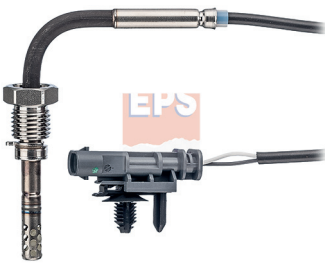

VOLVO		
XC60 D3	D5204T7	09/13 ⇒ 12/15
XC60 D4	D5204T3	09/13 ⇒ 02/17
XC60 D4 AWD	D5244T17	09/13 ⇒ 02/17
XC60 D5 AWD	D5244T11, D5244T15	09/13 ⇒ 02/17
XC70 II 2.4 D	D5244T14	06/09 ⇒ 12/10
XC70 II D3	D5204T2, D5204T3	04/10 ⇒ 12/15
XC70 II D3 AWD	D5204T2	08/11 ⇒
XC70 2.0 D4	D5204T3	09/13 ⇒

EPS 1.220.233 **04,5**

EXHAUST GAS TEMPERATURE SENSORS (EGT)

Adatt./Suitable:

VOLVO
31293880
31430937
31439825

NEW - ITEM NOW AVAILABLE FROM PRODUCTION

- NUOVO - ARTICOLO ORA DISPONIBILE PER LA VENDITA
- NOUVEAU - ARTICLE DISPONIBLE EN PRODUCTION COURANTE
- NEU - JETZT ZUM VERKAUF VERFÜGBARER ARTIKEL
- NUEVO - ARTICULO AHORA DISPONIBLE EN PRODUCCION

MARKET DIFFUSION: MEDIUM

		L1	Ang	L2		
			35	90°	405	RTD-PT
17	M14x1,5					

VOLVO		
S60 II 2.0 D2	D4204T20, D4204T8	03/15 ⇒ 05/18
S60 II 2.0 D3	D4204T4, D4204T9	03/15 ⇒ 05/18
S60 II 2.0 D4	D4204T14	03/15 ⇒ 05/18
S60 II 2.0 D5	D4204T11	03/15 ⇒ 05/18
S60 II D4	D4204T5	09/13 ⇒ 12/15
S60 II D4 Drive-E Polestar	D4204T14	03/15 ⇒ 05/18
S60 II D5 Drive-E Polestar	D4204T11	03/15 ⇒ 05/18
S80 II D4	D4204T5	09/13 ⇒ 12/16
S90 2.0 D3	D4204T16, D4204T9	03/16 ⇒ 08/18
S90 2.0 D4	D4204T14, D4204T7	03/16 ⇒
S90 2.0 D4 AWD	D4204T14	03/16 ⇒
S90 2.0 D5 AWD	D4204T23	03/16 ⇒
S90 2.0 D5 Polestar AWD	D4204T23	06/19 ⇒
S90 D4 Drive-E Polestar	D4204T14	03/16 ⇒
S90 D4 Drive-E Polestar AWD	D4204T14	03/16 ⇒
V40 II D2	D4204T13, D4204T8	02/15 ⇒ 08/18
V40 II D3	D4204T16, D4204T9	04/15 ⇒
V40 II D4	D4204T14	05/14 ⇒
V40 II D4 Polestar	D4204T14	05/14 ⇒
V60 I 2.0 D2	D4204T20, D4204T8	03/15 ⇒ 05/18
V60 I 2.0 D3	D4204T4, D4204T9	03/15 ⇒ 05/18
V60 I 2.0 D4	D4204T14	03/15 ⇒ 05/18
V60 I 2.0 D4 Drive-E Polestar	D4204T14	03/15 ⇒ 05/18
V60 I D4	D4204T5	10/13 ⇒ 12/15
V60 I D5	D4204T11	03/15 ⇒ 05/18
V60 II D3	D4204T16	02/18 ⇒
V60 II D3 AWD	D4204T4	09/18 ⇒
V60 II D4	D4204T14	02/18 ⇒
V60 II D4 AWD	D4204T14	09/18 ⇒
V60 II D4 Polestar	D4204T14	02/18 ⇒
V60 II D4 Polestar AWD	D4204T14	02/18 ⇒ 12/20
V70 III D2	D4204T20	03/15 ⇒ 04/16
V70 III D3	D4204T9	03/15 ⇒ 04/16
V70 III D4	D4204T5	10/13 ⇒ 04/16
V90 2.0 D3	D4204T16, D4204T9	03/16 ⇒ 08/18
V90 2.0 D3 AWD	D4204T4	03/16 ⇒
V90 2.0 D4	D4204T14, D4204T7	03/16 ⇒
V90 2.0 D4 AWD	D4204T14, D4204T7	03/16 ⇒
V90 2.0 D4 Polestar	D4204T14	10/16 ⇒

VOLVO		
V90 2.0 D5 AWD	D4204T23	03/16 ⇒
V90 2.0 Polestar AWD	D4204T14, D4204T23	10/16 ⇒
XC60 I D3	D4204T4	03/15 ⇒ 04/17
XC60 I D4	D4204T14, D4204T5	10/13 ⇒ 02/17
XC60 II 2.0 D3	D4204T4	03/17 ⇒
XC60 II 2.0 D4	D4204T14, D4204T7	03/17 ⇒
XC60 II 2.0 D4 AWD	D4204T14	03/17 ⇒
XC60 II 2.0 D4 Polestar	D4204T14	05/20 ⇒
XC60 II 2.0 D5 AWD	D4204T23	03/17 ⇒
XC60 II 2.0 D5 Polestar AWD	D4204T23	10/18 ⇒
XC70 II D4	D4204T5	10/13 ⇒ 04/16
XC90 II 2.0 D5 Polestar AWD	D4204T23	10/18 ⇒
XC90 II D4	D4204T14	06/15 ⇒ 12/18
XC90 II D4 AWD	D4204T6	10/15 ⇒ 12/18
XC90 II D5 AWD	D4204T11, D4204T23	09/14 ⇒ 12/19
XC90 II D5 DRIVE Polestar AWD	D4204T23	03/16 ⇒

EPS 1.220.288 **04,5**

EXHAUST GAS TEMPERATURE SENSORS (EGT)

Adatt./Suitable:

AUDI
038 906 088 A
VW
07Z 906 088

NEW - ITEM NOW AVAILABLE FROM PRODUCTION

- NUOVO - ARTICOLO ORA DISPONIBILE PER LA VENDITA
- NOUVEAU - ARTICLE DISPONIBLE EN PRODUCTION COURANTE
- NEU - JETZT ZUM VERKAUF VERFÜGBARER ARTIKEL
- NUEVO - ARTICULO AHORA DISPONIBLE EN PRODUCCION