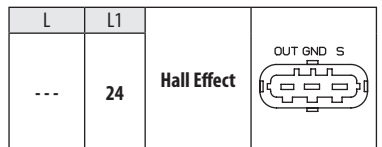

REVOLUTION AND TIMING (CKP AND CMP) SENSORS
Adatt./Suitable:
FORD
1 762 910
1 844 719
CM51-12K073-BA
CM51-12K073-BB

NEW - ITEM NOW AVAILABLE FROM PRODUCTION

- NUOVO - ARTICOLO ORA DISPONIBILE PER LA VENDITA
- NOUVEAU - ARTICLE DISPONIBLE EN PRODUCTION COURANTE
- NEU - JETZ ZUM VERKAUF VERFÜGBARER ARTIKEL
- NUEVO - ARTICULO AHORA DISPONIBLE EN PRODUCCION

MARKET DIFFUSION: **HIGH**

FORD			
B-MAX 1.0 EcoBoost	M1JA, M1JE, M1JH, SFJA, SFJB, SFIC, SFJD, YYJC		08/12 →
C-MAX II 1.0 EcoBoost	→, M1DA, M1DD, M2DA, M2DC, SFDA		10/12 →
ECOSPORT 1.0 EcoBoost	M1JC, M1JJ, M1JU, SFJL, YYJD, YYJF		10/13 →
FIESTA VI 1.0	P4JA, P4JB, P4JC, P4JD, XMJA, XMJB, XMJC, XMJD		10/12 →
FIESTA VI 1.0 EcoBoost	M1JE, M1JH, SFJA, SFJB, SFJC, SFJD, YYJA, YYJB		09/12 →
FIESTA VI 1.0 Sport	YYJA, YYJB		05/14 →
FIESTA VII 1.0 EcoBoost	M1JL, M1JM, Q0JA, Q0JB, Q0JC, Q0JD, SEJE, SEJF, SEJH, SEJJ, SEJK, SEJN, SEJP, YYJE		05/17 →
FIESTA VII 1.1 Ti-VCT	FSJB, XPJA, XPJB, XPJC, XPJD, XYJA, XYJB, XYJC		05/17 →
FOCUS III 1.0 EcoBoost	M1DA, M1DC, M1DD, M1DH, M2DA, M2DB, M2DC, SFDA, SFDB		02/12 →
GRAND C-MAX 1.0 EcoBoost	M1DA, M1DD, M2DA, M2DC, SFDA		10/12 →
MONDEO IV 1.0 EcoBoost	M1CA, M1CB		02/15 →
TOURNEO COURIER 1.0 EcoBoost	SFCA, SFCB, SFCC, SFCD, SFCE, SFCE		02/14 →
TOURNEO CUSTOM 1.0 EcoBoost PHEV	M1FA		04/20 →
TRANSIT CONNECT II 1.0 EcoBoost	M2GA, M2GB		02/13 →
TRANSIT COURIER 1.0 EcoBoost	SFCA, SFCB, SFCC, SFCD, SFCE, SFCE		02/14 →
TRANSIT CUSTOM 1.0 EcoBoost PHEV	M1FA		04/20 →