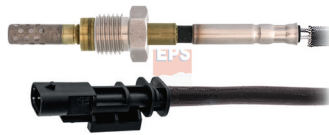

EPS 1.220.312

EXHAUST GAS TEMPERATURE SENSORS (EGT)

Adatt./Suitable:

ALFA ROMEO
55268916

NEW - ITEM NOW AVAILABLE FROM PRODUCTION

- NUOVO - ARTICOLO ORA DISPONIBILE PER LA VENDITA
- NOUVEAU - ARTICLE DISPONIBLE EN PRODUCTION COURANTE
- NEU - JETZT ZUM VERKAUF VERFÜGBARER ARTIKEL
- NUEVO - ARTICULO AHORA DISPONIBLE EN PRODUCCION