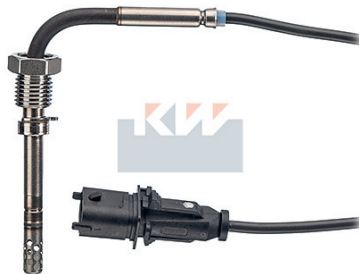

17	M14x1,5		L1	Ang	L2	RTD-PT
			50	90°	340	

ALFA ROMEO		
GIULIETTA II 1.6 JTDM	55280444, 940A3.000, 940C1.000, 940C5.000	04/10 ⇨
GIULIETTA II 2.0 JTDM	55283099, 940A4.000, 940A5.000, 940A7.000, 940A8.000, 940B6.000, 940B9.000, 940C3.000, 940C4.000	04/10 ⇨
CHRYSLER		
DELTA 1.6 D Multijet	844A3000	08/11 ⇨
DELTA 2.0 D Multijet	198A5.000	08/11 ⇨
FIAT		
BRAVO II 1.6 D Multijet	-, 198A2.000, 198A3.000, 198A6.000, 844A3.000	09/07 ⇨
BRAVO II 1.6 JTD Multijet	198A3.000	03/08 ⇨ 12/14
BRAVO II 2.0 D Multijet	-, 198A5.000, 198A8.000, 844A2.000	09/08 ⇨
LANCIA		
DELTA III 1.6 D Multijet	198A2.000, 844A3.000, 944A3.000, 955A4.000	08/08 ⇨ 08/14
DELTA III 1.9 D Multijet	844A1.000	01/09 ⇨ 08/14
DELTA III 2.0 D Multijet	198A5.000, 198A8.000, 844A2.000	09/08 ⇨ 08/14

EXHAUST GAS TEMPERATURE SENSORS (EGT)

Adatt./Suitable:

- **GENERAL MOTORS**
  55 351 838
- **JEEP**
  68228514AB
  68228514AC
  K68228514AA
  K68228514AB
  K68228514AC
- **MOPAR PARTS**
  68228514AC
- **OPEL**
  55351838
  8 55 514
- **VAUXHALL**
  55351838

- **NEW - ITEM NOW AVAILABLE FROM PRODUCTION**
- NUOVO - ARTICOLO ORA DISPONIBILE PER LA VENDITA
- NOUVEAU - ARTICLE DISPONIBLE EN PRODUCTION COURANTE
- NEU - JETZT ZUM VERKAUF VERFÜGBARER ARTIKEL
- NUEVO - ARTICULO AHORA DISPONIBLE EN PRODUCCION