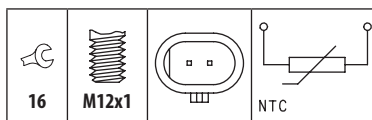

MERCEDES-BENZ

CLASSE S VI S 350 d	OM656.929	07/17 ⇌
CLASSE S VI S 350 d 4-matic	OM656.929	05/17 ⇌
CLASSE S VI S 400 d	OM656.929	07/17 ⇌
CLASSE S VI S 400 d 4-matic	OM656.929	05/17 ⇌
CLASSE C IV C 180 d	OM654.916	05/18 ⇌
CLASSE C IV C 200 d	OM654.916, OM654.920	05/18 ⇌
CLASSE C IV C 220 d	OM654.920	04/18 ⇌
CLASSE C IV C 220 d 4-matic	OM654.920	05/18 ⇌
CLASSE C IV C 300 d	OM654.920	06/18 ⇌
CLASSE C IV C 300 d 4-matic	OM654.920	06/18 ⇌
CLASSE C IV C 300 de	OM654.920	05/19 ⇌
CLASSE CLS II CLS 220 d	OM654.920	06/18 ⇌
CLASSE CLS II CLS 300 d	OM654.920	04/18 ⇌
CLASSE CLS II CLS 350 d	OM656.929	08/18 ⇌
CLASSE CLS II CLS 350 d 4-matic	OM656.929	12/17 ⇌
CLASSE CLS II CLS 400 d 4-matic	OM656.929	12/17 ⇌
CLASSE E V E 200 d	OM654.916, OM654.920	07/16 ⇌
CLASSE E V E 220 d	OM654.920	01/16 ⇌
CLASSE E V E 220 d 4-matic	OM654.920	10/16 ⇌
CLASSE E V E 300 d	OM654.920	12/17 ⇌
CLASSE E V E 300 de	OM654.920	10/18 ⇌
CLASSE E V E 350 d	OM656.929	08/18 ⇌
CLASSE E V E 400 d	OM656.929	12/18 ⇌
CLASSE E V E 400 d 4-matic	OM656.929	04/18 ⇌
CLASSE G G 350 d 4-matic	OM656.929	01/19 ⇌
CLASSE G G 400 d 4-matic	OM656.929	07/19 ⇌
CLASSE GLC 200 d	OM654.920	04/19 ⇌
CLASSE GLC 200 d 4-matic	OM654.920	04/19 ⇌
CLASSE GLC 220 d	OM654.920	04/19 ⇌
CLASSE GLC 220 d 4-matic	OM654.920	04/19 ⇌
CLASSE GLC 300 d 4-matic	OM654.920	04/19 ⇌
CLASSE GLC 300 de 4-matic	OM654.920	05/20 ⇌
CLASSE GLC 400 d 4-matic	OM656.929	08/19 ⇌
CLASSE S S 350 d	OM656.929	09/20 ⇌
CLASSE S S 350 d 4-matic	OM656.929	09/20 ⇌
CLASSE S S 400 d 4-matic	OM656.929	09/20 ⇌
CLASSE V V 220 CDI / d	OM654.920	03/19 ⇌
CLASSE V V 220 CDI / d 4-matic	OM654.920	03/19 ⇌
CLASSE V V 250 CDI / d	OM654.920	03/19 ⇌
CLASSE V V 250 CDI / d 4-matic	OM654.920	03/19 ⇌
CLASSE V V 300 CDI / d	OM654.920	03/19 ⇌ 12/20
CLASSE V V 300 CDI / d 4-matic	OM654.920	03/19 ⇌ 12/20
GLE GLE 300 d 4-matic	OM654.920	10/18 ⇌ 05/21
GLE GLE 350 d 4-matic	OM656.929	12/18 ⇌ 05/21
GLE GLE 350 de 4-matic	OM654.920	11/19 ⇌
GLE GLE 400 d 4-matic	OM656.929	12/18 ⇌
GLS 350 d 4-matic	OM656.929	04/19 ⇌
GLS 400 d 4-matic	OM656.929	04/19 ⇌
MARCO POLO 200 CDI	OM654.920	03/19 ⇌
MARCO POLO 200 CDI 4-matic	OM654.920	03/19 ⇌
MARCO POLO 220 CDI	OM654.920	03/19 ⇌

MERCEDES-BENZ