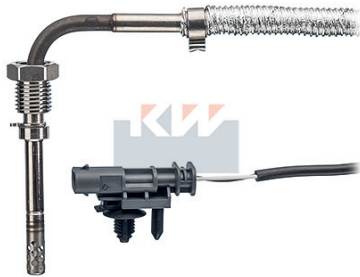

EXHAUST GAS TEMPERATURE SENSORS (EGT)

Adatt./Suitable:

- **BOSCH**
  0 986 259 027
- **HITACHI**
  137056
  2507056
- **MAGNETI MARELLI**
  172000117010
- **PIERBURG**
  7.11020.13.0
- **VOLVO**
  31303026
  31319842
  31370468
  31431049

- **NEW - ITEM NOW AVAILABLE FROM PRODUCTION**
- NUOVO - ARTICOLO ORA DISPONIBILE PER LA VENDITA
- NOUVEAU - ARTICLE DISPONIBLE EN PRODUCTION COURANTE
- NEU - JETZT ZUM VERKAUF VERFÜGBARER ARTIKEL
- NUEVO - ARTICULO AHORA DISPONIBLE EN PRODUCCION

17	M14x1,5		L1	Ang	L2	RTD-PT
			50	90°	440	

VOLVO			
C30 D3	D5204T5	10/10 ⇨	12/12
C30 D4	D5204T	10/10 ⇨	12/12
C70 II D3	D5204T5	10/10 ⇨	06/13
C70 II D4	D5204T	10/10 ⇨	06/13
S40 II D3	D5204T5	10/10 ⇨	12/12
S40 II D4	D5204T	10/10 ⇨	12/12
S60 II D3	D5204T2, D5204T3, D5204T7	04/10 ⇨	12/15
S60 II D4	D5204T2, D5204T3	04/10 ⇨	12/14
S60 II D5	D5244T11, D5244T15, D5244T10	04/10 ⇨	12/15
S60 II D5 AWD	D5244T11	04/11 ⇨	12/15
S80 II D3	D5204T7	05/12 ⇨	05/14
S80 II D3 / D4	D5204T2, D5204T3	01/10 ⇨	12/16
S80 II D5	D5244T11, D5244T15, D5244T10	01/10 ⇨	04/15
S80 II D5 AWD	D5244T15, D5244T10	01/10 ⇨	04/15
V40 II 2.0 D3	D5204T6	09/13 ⇨	12/15
V40 II 2.0 D4	D5204T4	09/13 ⇨	12/14
V40 II D3	D5204T6	03/12 ⇨	03/15
V40 II D4	D5204T4	03/12 ⇨	
V50 D3	D5204T5	10/10 ⇨	12/12
V50 D4	D5204T	10/10 ⇨	12/12
V60 I 2.0 D3	D5204T7	09/13 ⇨	12/15
V60 I 2.0 D4	D5204T3	09/13 ⇨	12/15
V60 I 2.4 D5	D5244T11, D5244T15	04/11 ⇨	12/15
V60 I 2.4 D5 AWD	D5244T11	04/11 ⇨	12/15
V60 I 2.4 D5 Hybrid AWD	D87PHEV	03/15 ⇨	05/18
V60 I 2.4 Hybrid D6 AWD	D82PHEV	06/12 ⇨	12/15
V60 I D3	D5204T7	05/12 ⇨	12/15
V60 I D3 / D4	D5204T2, D5204T3	07/10 ⇨	12/14
V60 I D5	D5244T11, D5244T15, D5244T10	07/10 ⇨	12/15
V60 I D6 Hybrid AWD	D97PHEV	03/15 ⇨	05/18
V70 III 2.0 D3 DRIVe	D5204T7	09/13 ⇨	
V70 III 2.4 D4 AWD	D5244T17	09/13 ⇨	
V70 III 2.4 D5	D5244T11, D5244T15	09/13 ⇨	
V70 III D3	D5204T7	10/07 ⇨	12/15
V70 III D3 / D4	D5204T2, D5204T3	03/10 ⇨	12/15
V70 III D4 AWD	D5244T17	10/07 ⇨	12/15
V70 III D5	D5244T11, D5244T15, D5244T10	10/08 ⇨	04/16
V70 III D5 AWD	D5244T11	04/11 ⇨	12/15
XC60 I 2.4 D / D3 / D4 AWD	D5244T16, D5244T17	05/08 ⇨	02/17
XC60 I D3	D5204T7	04/12 ⇨	12/15
XC60 I D3 / D4	D5204T2, D5204T3	03/10 ⇨	12/14
XC60 I D4 AWD	D5244T12, D5244T21	10/13 ⇨	02/17
XC60 I D5	D5244T11	06/11 ⇨	02/17
XC60 I D5 AWD	D5244T11, D5244T15, D5244T20, D5244T22, D5244T10	07/09 ⇨	02/17

VOLVO		
XC60 D3	D5204T7	09/13 ⇨ 12/15
XC60 D4	D5204T3	09/13 ⇨ 02/17
XC60 D4 AWD	D5244T17	09/13 ⇨ 02/17
XC60 D5 AWD	D5244T11, D5244T15	09/13 ⇨ 02/17
XC70 II D3	D5204T2, D5204T3	04/10 ⇨ 12/15
XC70 II D3 AWD	D5204T2	08/11 ⇨
XC70 2.0 D4	D5204T3	09/13 ⇨

EXHAUST GAS TEMPERATURE SENSORS (EGT)

Adatt./Suitable:

- **ALFA ROMEO**
  51822931
  51825681
- **BOSCH**
  0 986 259 032
- **CHRYSLER**
  51825681
- **FIAT**
  51825681
- **HITACHI**
  137051
  2507051
- **LANCIA**
  51825681
- **MAGNETI MARELLI**
  172000227010
- **PIERBURG**
  7.11020.10.0

- **NEW - ITEM NOW AVAILABLE FROM PRODUCTION**
- NUOVO - ARTICOLO ORA DISPONIBILE PER LA VENDITA
- NOUVEAU - ARTICLE DISPONIBLE EN PRODUCTION COURANTE
- NEU - JETZT ZUM VERKAUF VERFÜGBARER ARTIKEL
- NUEVO - ARTICULO AHORA DISPONIBLE EN PRODUCCION