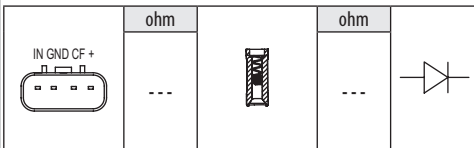

TOYOTA

AURIS II 1.2	8NR-FTS	03/15 ⇨ 12/18
C-HR 1.2	8NR-FTS	10/16 ⇨
C-HR 1.2 4WD	8NR-FTS	10/16 ⇨
COROLLA 1.2	8NR-FTS, 8NR-FTS	01/19 ⇨