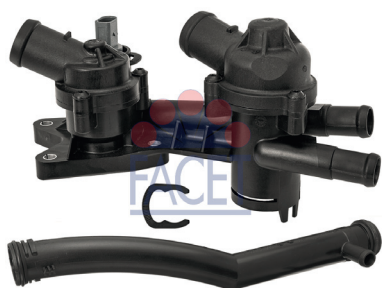

- contiene il numero articolo
- contient le numéro d'article
- beinhaltet Artikelnummer
- número de artículo incluido

7.3278

7.8617K		
7.8616S	7.9653	--

°C
87

7.8621K		
7.8620S	7.9660	--

°C
87

SKODA		
OCTAVIA II 1.6 FSI	BLF	02/04 ⇨ 10/08
VW		
GOLF V 1.6 FSI	BAG, BLF, BLP	10/03 ⇨ 07/08
EOS 1.6 FSI	BLF	06/06 ⇨ 05/08
JETTA V 1.6 FSI	BLF	09/05 ⇨ 10/10
PASSAT V 1.6 FSI	BLF	03/05 ⇨ 06/08
GOLF IV 1.6 FSI	BAG	10/03 ⇨ 07/04
TOURAN I 1.6 FSI	BAG, BLF, BLP	02/03 ⇨ 01/07